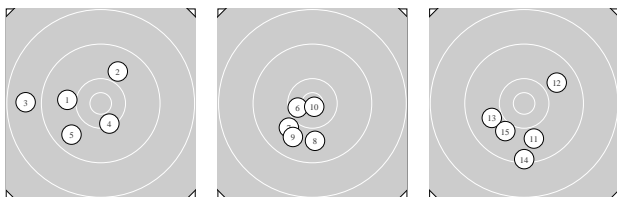

Ergebnis: **237.4** 148.6 Serien: 48.7 51.0 48.9
 88.8 20.1 20.1 18.4 20.6 9.6
 Zähler: 11 11 2 0 0 0 Innenzehner: 3

5 Shot Series

Single Shots

Serie: 1	10.0 ←	9.9 ↗	8.8 ←	10.3 ↓	9.7 ↙
Serie: 2	10.5 *	10.0 ↘	9.9 ↓	9.8 ↘	10.8 *
Serie: 3	9.9 ↓	9.8 ↗	9.9 ↖	9.3 ↓	10.0 ↘

Serie: 1	10.2 ↑	9.9 ↖
Serie: 2	10.2 ↑	9.9 ↓
Serie: 3	8.2 ↗	10.2 ↘
Serie: 4	10.2 ↑	10.4 *
Serie: 5	9.6 ↘	

Unterschrift des Schützen