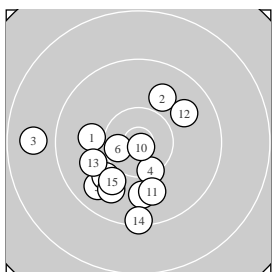

Ergebnis: **237.4** 148.6 Serien: 48.7 51.0 48.9
 88.8 20.1 20.1 18.4 20.6 9.6
 Zähler: 11 11 2 0 0 0 Innenzehner: 3

5 Shot Series

Single Shots

Serie: 1	10.0 ←	9.9 ↗	8.8 ←	10.3 ↓	9.7 ↙
Serie: 2	10.5 *	10.0 ↘	9.9 ↓	9.8 ↘	10.8 *
Serie: 3	9.9 ↓	9.8 ↗	9.9 ↖	9.3 ↓	10.0 ↘

Serie: 1	10.2 ↑	9.9 ↖
Serie: 2	10.2 ↑	9.9 ↓
Serie: 3	8.2 ↗	10.2 ↘
Serie: 4	10.2 ↑	10.4 *
Serie: 5	9.6 ↘	

Unterschrift des Schützen