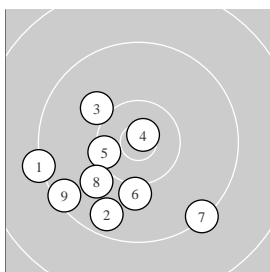

Ergebnis: 229,9	141.2	Serien:	50.0	46.0	45.2		
	88.7		18.8	20.8	20.4	19.3	9.4
Zähler: 10 9 5 0 0 0		Innenzehner: 2					

5 Shot Series

Single Shots

Serie: 1	10.7 *	9.1 ↙	10.2 ↗	9.8 ↗	10.2 ↘
Serie: 2	8.5 ↓	9.0 →	10.1 ↑	8.6 ↙	9.8 ↘
Serie: 3	8.7 ↗	9.0 ↘	10.1 ↙	8.7 ↘	8.7 ↗

Serie: 1	9.2 ↙	9.6 ↙
Serie: 2	10.0 ↘	10.8 *
Serie: 3	10.3 ↙	10.1 ↓
Serie: 4	9.3 ↘	10.0 ↗
Serie: 5	9.4 ↙	

Unterschrift des Schützen