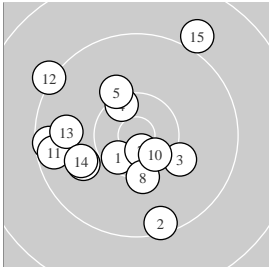

Ergebnis: **189.6** 148.7 Serien: 50.5 50.8 47.4

 40.9 20.4 20.5

Zähler: 11 8 0 0 0 0 Innenzehner: 6

5 Shot Series

Single Shots

Serie: 1 10.5 * 9.4 ↓ 10.1 ↘ 10.4 * 10.1 ↗
 Serie: 2 9.5 ← 10.7 * 10.2 ↓ 9.9 ↙ 10.5 *
 Serie: 3 9.5 ← 9.2 ↖ 9.8 ← 9.9 ↙ 9.0 ↗

Serie: 1 10.0 ↖ 10.4 *
 Serie: 2 10.4 * 10.1 ↗

Unterschrift des Schützen