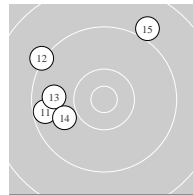

Ergebnis: **189.6** 148.7 Serien: 50.5 50.8 47.4

 40.9 20.4 20.5

Zähler: 11 8 0 0 0 0 Innenzehner: 6

5 Shot Series

Single Shots

Serie: 1 10.5 * 9.4 ↓ 10.1 ↘ 10.4 * 10.1 ↗
 Serie: 2 9.5 ← 10.7 * 10.2 ↓ 9.9 ↙ 10.5 *
 Serie: 3 9.5 ← 9.2 ↖ 9.8 ← 9.9 ↙ 9.0 ↗

Serie: 1 10.0 ↖ 10.4 *
 Serie: 2 10.4 * 10.1 ↗

Unterschrift des Schützen